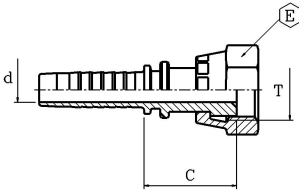

O-ring for male must be ordered separately
L'O-ring per il maschio deve essere ordinato separatamente.

ORFS FEMALE WITH HEXAGON

FEMMINA ORFS CON ESAGONO

ORFS

part nr. codice	hose ID		size	thread	d		E		E1		cut-off C	
	[in]	[mm]		T	[in]	[mm]	[in]	[mm]	[in]	[mm]	[in]	[mm]
0485000414	1/4"	6,4	04	9/16-18	0,16	4,0	0,67	17	0,55	14	1,14	29,0
0485000617	3/8"	9,5	06	11/16-16	0,28	7,0	0,87	22	0,75	19	1,52	38,5
0485000821	1/2"	12,7	08	13/16-16	0,37	9,5	0,95	24	0,87	22	1,54	39,0
0485001025	5/8"	16,0	10	1-14	0,47	12,0	1,18	30	0,95	24	1,65	42,0
0485001230	3/4"	19,0	12	1.3/16-12	0,59	15,0	1,42	36	1,18	30	1,73	44,0
0485001634	1"	25,4	16	1.7/16-12	0,79	20,0	1,62	41	1,42	36	1,85	47,0

ORFS FEMALE

FEMMINA ORFS

ORFS

part nr. codice	hose ID			thread T	d		E		cut-off C	
	[in]	[mm]	size		[in]	[mm]	[in]	[mm]	[in]	[mm]
0486000414	1/4"	6,4	04	9/16-18	0,16	4,0	0,67	17	0,95	24,0
0486000417	1/4"	6,4	04	11/16-16	0,16	4,0	0,87	22	0,95	24,0
0486000517	5/16"	8,0	05	11/16-16	0,22	5,5	0,87	22	0,95	24,0
0486000617	3/8"	9,5	06	11/16-16	0,28	7,0	0,87	22	0,95	24,0
0486000621	3/8"	9,5	06	13/16-16	0,28	7,0	0,95	24	1,18	30,0
0486000821	1/2"	12,7	08	13/16-16	0,37	9,5	0,95	24	1,18	30,0
0486000825	1/2"	12,7	08	1-14	0,37	9,5	1,18	30	1,30	33,0
0486000830	1/2"	12,7	08	1.3/16-12	0,37	9,5	1,42	36	1,30	33,0
0486001025	5/8"	16,0	10	1-14	0,47	12,0	1,18	30	1,30	33,0
0486001225	3/4"	19,0	12	1-14	0,59	15,0	1,18	30	1,30	33,0
0486001230	3/4"	19,0	12	1.3/16-12	0,59	15,0	1,42	36	1,34	34,0
0486001234	3/4"	19,0	12	1.7/16-12	0,59	15,0	1,62	41	1,42	36,0
0486001634	1"	25,4	16	1.7/16-12	0,79	20,0	1,62	41	1,46	37,0
0486002042	1.1/4"	31,8	20	1.11/16-12	1,02	26,0	1,97	50	1,58	40,0
0486002452	1.1/2"	38,1	24	2-12	1,26	32,0	2,36	60	1,62	41,0